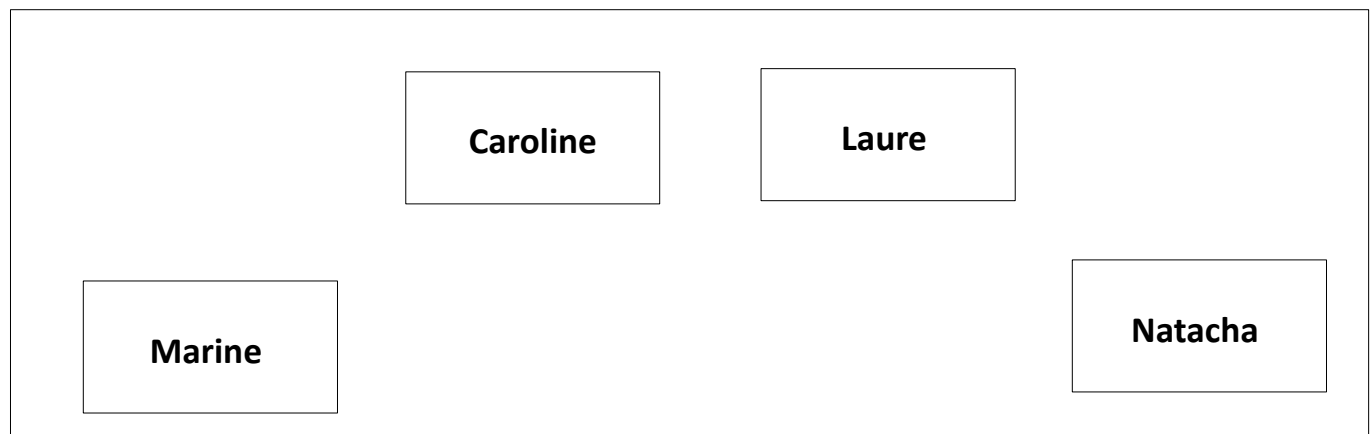

BANAN'N JUG - Fiche Technique

FACADE

REGIE : 1 console avec 11 entrées XLR + tranche FX

Pas de chanteuse lead, même volume pour toutes les voix.

RETOUR

Si possible nous souhaiterions avoir 4 retours (un par musicienne) sur scène.

BACKLINE

8 pieds de micro, 1 chaise, un tabouret haut (type tabouret bar), une petite table pour les percussions.

		INSTRUMENTS/VOIX	À fournir	Matériel personnel fourni
1	MARINE	VOIX		Sennheiser E 835 S
2	MARINE	CONTREBASSE		Cellule + ampli basse
3	CAROLINE	VOIX / KAZOO		Beta 87
4	CAROLINE	TOY PIANO + PERCUSSIONS CAISSE CLAIRE	SM 57	
5	LAURE	VOIX		Sennheiser E 835 S
6	LAURE	BANJO		Bêta 98 (pince)
7	LAURE	UKULÉLÉ	Boîte DI	Jack
8	NATACHA	VOIX		Sennheiser E 835 S
9	NATACHA	WASHBOARD	SM 57	
10	NATACHA	TOY PIANO	Micro Pince	
11	NATACHA	TOM+ Percussions+ GLAUCKENSPIEL	Overhead	

PLAN DE SCENE

PUBLIC

Contacts :

Laure : 06 28 25 71 56 // Marine (contrebasse, chant) : 06 23 14 94 34

Natacha (washboard, chant) : 07 61 13 92 44 // Caroline (kazoo, chant) : 06 08 10 09 61

banannjug@gmail.com